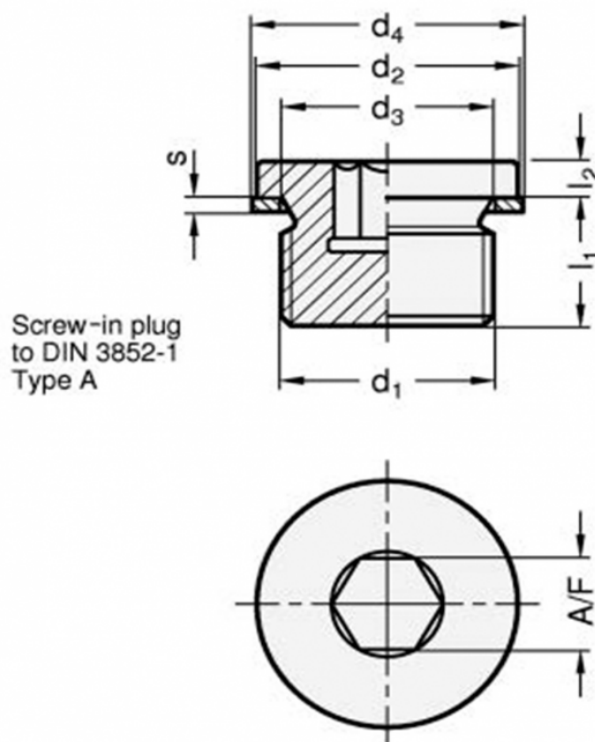

Varenummer: 20908STG38AA

Beskrivelse: E+G Gevindprop DIN 908-ST-G3/8-AA

Mål

A/F	= 8
d1	= G 3/8
d2h14	= 22
d3	= 17
d4	= 21
l1	= 12
l2	= 3
s	= 1.5

Vægt i (g) = 25